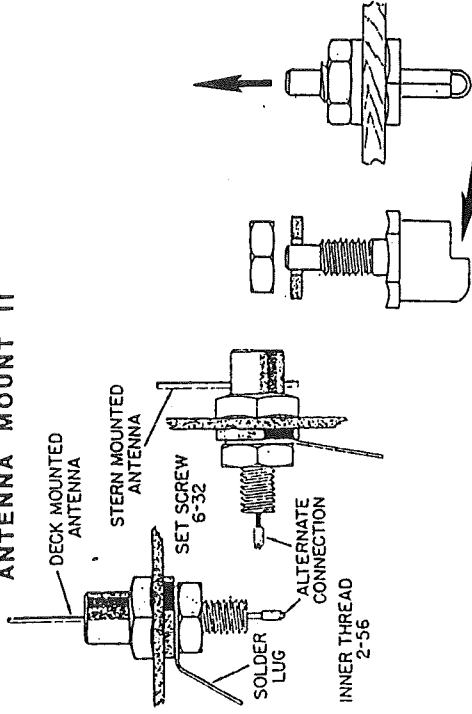

# PACKAGE 93S

## ANTENNA MOUNT II

ALL HARDWARE  
SHOWN ACTUAL SIZE

SHORT

STAINLESS STEEL

STRUT BLADES

ALL HARDWARE  
SHOWN ACTUAL SIZE

LONG

← **OC8STR-Q**

**STRUDDER SHOWN ACTUAL SIZE**

OCTURA © MODELS, INC. 7351 NORTH HAMLIN AVENUE SKOKIE ILLINOIS 60076 (847) 674-7351