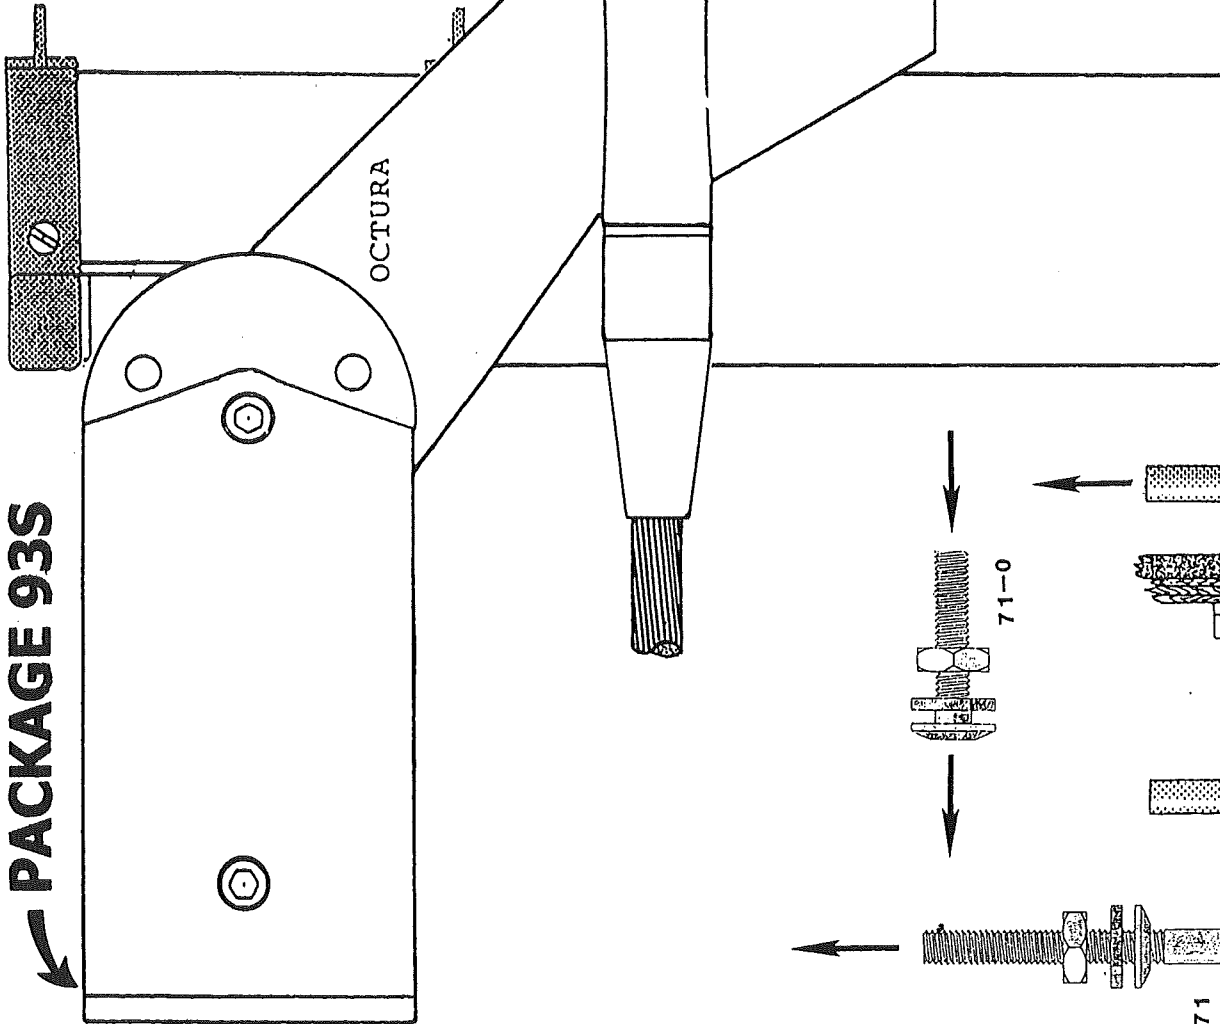

## ANTENNA MOUNT II

ALL HARDWARE  
SHOWN ACTUAL SIZE

SHORT

STAINLESS STEEL

STRUT BLADES

ALL HARDWARE  
SHOWN ACTUAL SIZE

LONG

← **OC8STR-Q**

**STRUDDER SHOWN ACTUAL SIZE**

OCTURA © MODELS, INC. 7351 NORTH HAMLIN AVENUE SKOKIE ILLINOIS 60076 (847) 674-7351