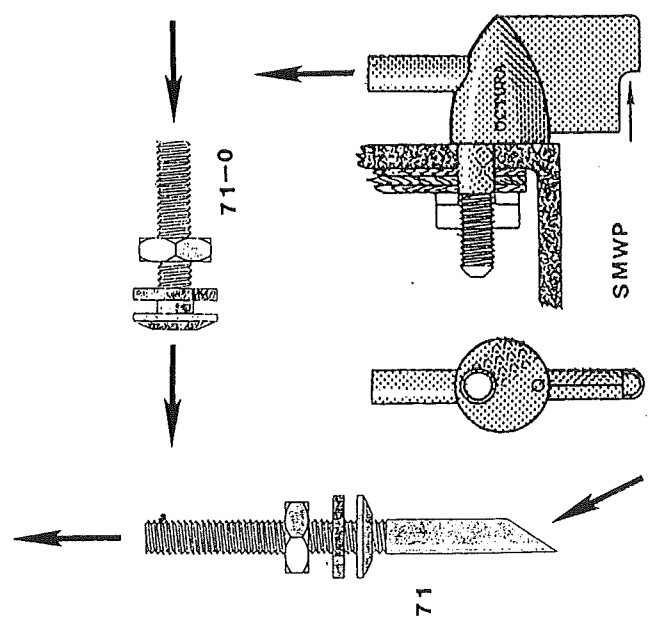

# PACKAGE 93S

## ANTENNA MOUNT II

ALL HARDWARE  
SHOWN ACTUAL SIZE

SHORT

STAINLESS STEEL

STRUT BLADES

ALL HARDWARE  
SHOWN ACTUAL SIZE

LONG

← **OC8STR-Q**

**STRUDDER SHOWN ACTUAL SIZE**

OCTURA © MODELS, INC. 7351 NORTH HAMLIN AVENUE SKOKIE ILLINOIS 60076 (847) 674-7351