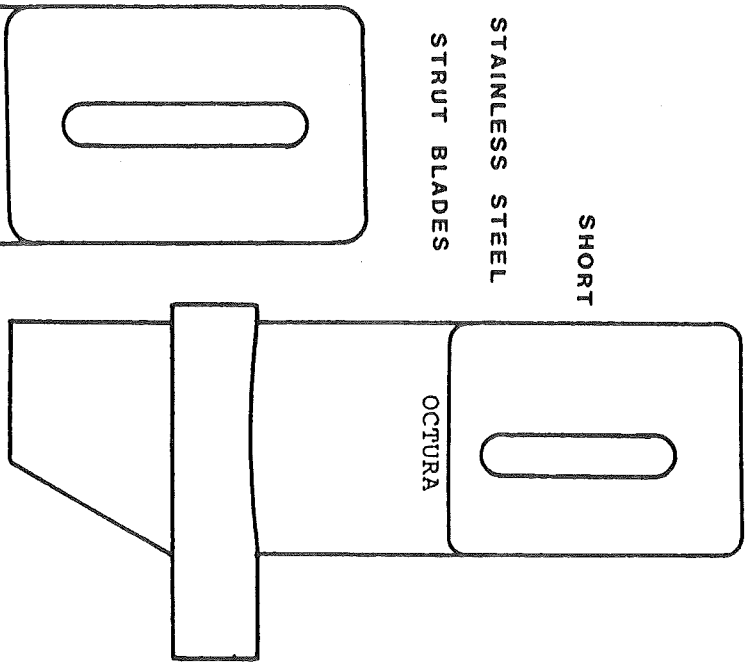

## ANTENNA MOUNT II

ALL HARDWARE  
SHOWN ACTUAL SIZE

SHORT

STAINLESS STEEL

STRUT BLADES

ALL HARDWARE  
SHOWN ACTUAL SIZE

LONG

← **OC8STR-Q**